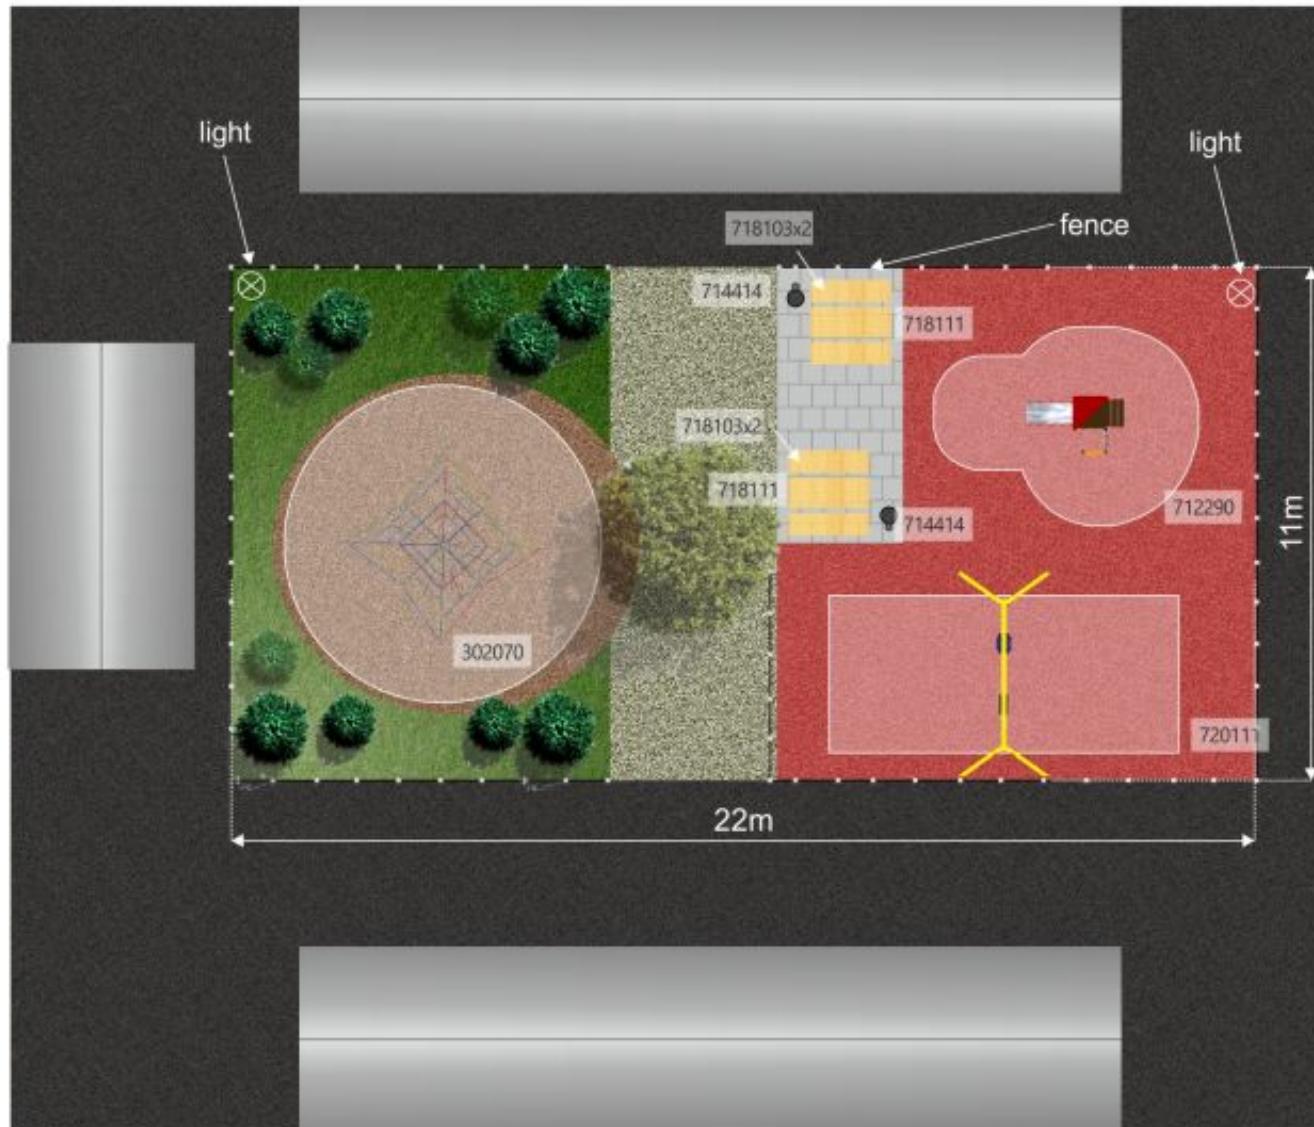

LARS LAJ[®]

SWEDEN
2018-12-14

www.larslaj.com

- artificial grass
- concrete tiles
- asphalt
- grass
- bark
- gravel

720111
Gungställning stål 2-platser

712290
Rutschhuset

302070
Klätterpyramid 2,5 m

7118103x4
Harmonia Sofa med armstöd

718111x2
Harmonia Bord

714414x2
Köpenhamn Papperskorg

-  artificial grass
-  concrete tiles
-  asphalt
-  grass

717323
Sirius

717405-120
Fågelbogunga Solaris Ø 120 cm

711305
Ståkarusell

7118103x4
Harmonia Soffa med armstöd